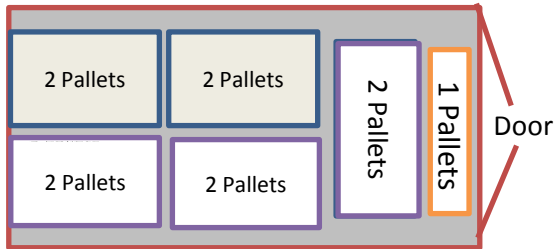

Packaging Configuration

Container	Product type	Module Size(mm)	Pallet/pcs	Quantity	Carton Size(mm)	Pallet Size(mm)	Height(m)	Cubage(m3)	Weight(kg)	Container/pcs
20GP	STM6-XXX/60 STP6-XXX/60	1640*992*35	29	6	1650*1089*1002	1666*1091*1200	2.172	2.04	6427	343
			25	6	1650*1002*920	1666*1018*1200		1.78		
			19	1	1650*710*1002	1666*716*1200		1.34		
	STM6-XXX/72 STP6-XXX/72	1956*992*40	26	5	1966*1089*1002	1982*1105*1200	2.172	2.46	5712	256
			22	5	1966*1002*920	1982*1108*1200		2.12		
			16	1	1966*670*1002	1982*686*1200		1.53		

60 Cells Modules Over View

Back

- 1666*1091*1200
- 1666*1018*1200
- 1666*716*1200

72 Cells Modules Over View

Back

- 1982*1105*1200
- 1982*1108*1200
- 1982*686*1200

*20GP Container:5898*2352*2385mm

Packaging Configuration

Container	Product type	Module Size(mm)	Pallet/pcs	Quantity	Carton Size(mm)	Pallet Size(mm)	Height(m)	Cubage(m3)	Weight(kg)	Container/pcs
40HQ	STM6-XXX/60	1640*992*35	29	28	1666*1085*1132	1666*1091*1200	2.47	4.49	15523.2	882
	STP6-XXX/60		5	14	1660*1012*190	1666*1200*215		0.31		
	STM6-XXX/72	1956*992*40	26	24	1981*1106*1132	1982*1105*1200	2.49	5.41	13104	672
	STP6-XXX/72		4	12	1981*1012*180	1982*1200*210		0.36		

60Cells Modules Over View

front

- | 1666*1091*1200
- | 1660*220*1200

72Cells Modules Over View

front

- | 1982*1105*1200
- | 1982*215*1200

*40HQ Container:12032*2353*2690mm