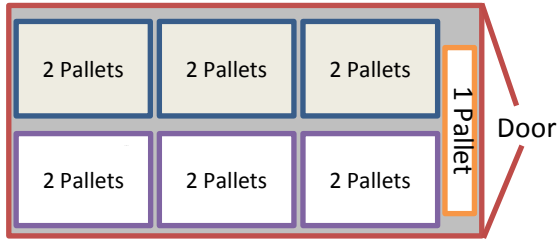

Packaging Configuration

Container	Product type	Module Size(mm)	Pallet/pcs	Quantity	Carton Size(mm)	Pallet Size(mm)	Height(m)	Cubage(m3)	Weight(kg)	Container/pcs
20GP	STM6-XXX/60 STP6-XXX/60	1640*992*35	29	6	1650*1089*1002	1666*1091*1200	2.172	2.04	6427	343
			25	6	1650*1002*920	1666*1018*1200		1.78		
			19	1	1650*710*1002	1666*716*1200		1.34		
	STM6-XXX/72 STP6-XXX/72	1956*992*40	26	5	1966*1089*1002	1982*1105*1200	2.172	2.46	5712	256
			22	5	1966*1002*920	1982*1108*1200		2.12		
			16	1	1966*670*1002	1982*686*1200		1.53		

60 Cells Modules Over View

Back

- 1666*1091*1200
- 1666*1018*1200
- 1666*716*1200

72 Cells Modules Over View

Back

- 1982*1105*1200
- 1982*1108*1200
- 1982*686*1200

*20GP Container:5898*2352*2385mm

Packaging Configuration

Container	Product type	Module Size(mm)	Pallet/pcs	Quantity	Carton Size(mm)	Pallet Size(mm)	Height(m)	Cubage(m3)	Weight(kg)	Container/pcs
40HQ	STM6-XXX/60	1640*992*35	29	28	1666*1085*1132	1666*1091*1200	2.47	4.49	15523.2	882
	STP6-XXX/60		5	14	1660*1012*190	1666*1200*215		0.31		
	STM6-XXX/72	1956*992*40	26	24	1981*1106*1132	1982*1105*1200	2.49	5.41	13104	672
	STP6-XXX/72		4	12	1981*1012*180	1982*1200*210		0.36		

60Cells Modules Over View

front

- | 1666*1091*1200
- | 1660*220*1200

72Cells Modules Over View

front

- | 1982*1105*1200
- | 1982*215*1200

*40HQ Container:12032*2353*2690mm